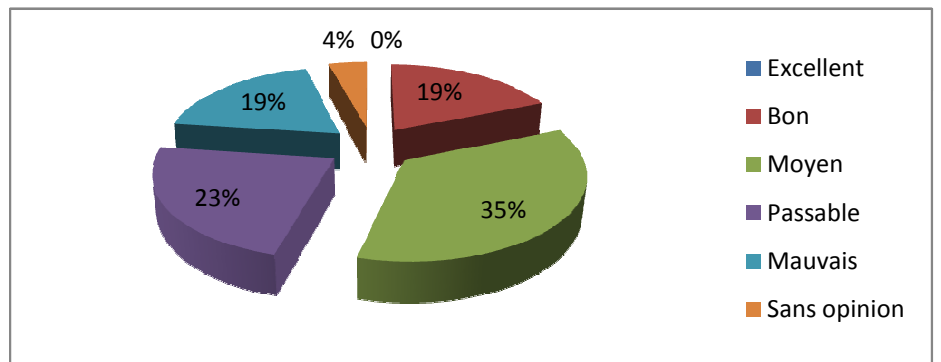

Stationnement

Mairie, école, église

Excellent	0	0,00
Bon	14	18,92
Moyen	26	35,14
Passable	17	22,97
Mauvais	14	18,92
Sans opinion	3	4,05