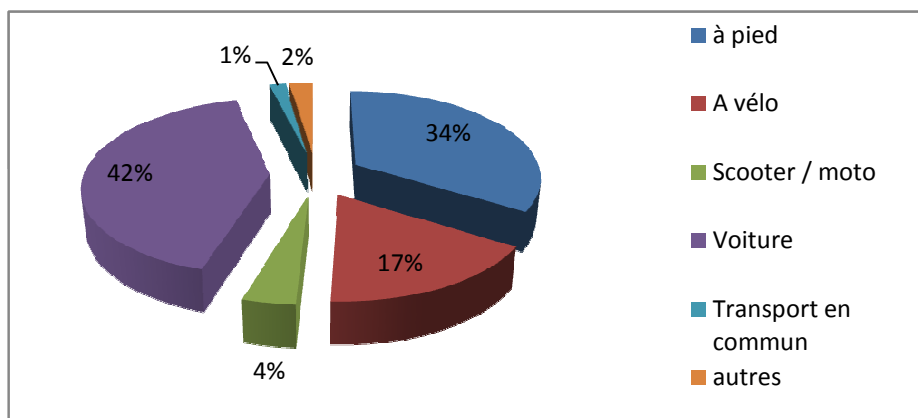

rendu du questionnaire

secteur de résidence	nombre	%
Gorgny	14	19,18
Mainville	13	17,81
La montagne	1	1,37
Ressons centre	26	35,62
cheneux	9	12,33
Montois	10	13,70
la vache noire	1	1,35

Age	nombre	%
Moins de 18 ans	6	8,11
18 et 30 ans	9	12,16
30 et 45 ans	14	18,92
45 et 60 an	22	29,73
Plus de 60 ans	23	31,08

déplacements	nombre	%
à pied	44	33,85
A vélo	22	16,92
Scooter / moto	5	3,85
Voiture	54	41,54
Transport en commun	2	1,54
autres	3	2,31

centre bourg (à pied et à vélo)	nombre	%
Excellent	1	1,35
Bon	8	10,81
Moyen	25	33,78
Passable	23	31,08
Mauvais	13	17,57
Sans opinion	4	5,41