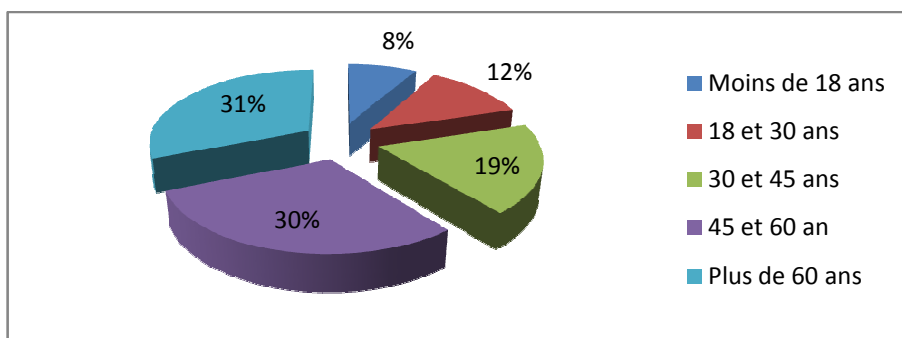

rendu du questionnaire

secteur de résidence	nombre	%
Gorgny	14	19,18
Mainville	13	17,81
La montagne	1	1,37
Ressons centre	26	35,62
cheneux	9	12,33
Montois	10	13,70
la vache noire	1	1,35

Age	nombre	%
Moins de 18 ans	6	8,11
18 et 30 ans	9	12,16
30 et 45 ans	14	18,92
45 et 60 an	22	29,73
Plus de 60 ans	23	31,08