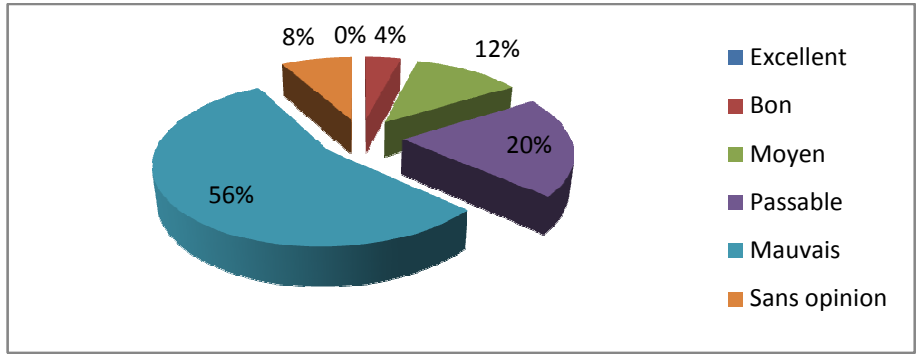

la vache noire (à pied et à vélo)

Excellent	0	0,00
Bon	3	4,05
Moyen	9	12,16
Passable	15	20,27
Mauvais	41	55,41
Sans opinion	6	8,11