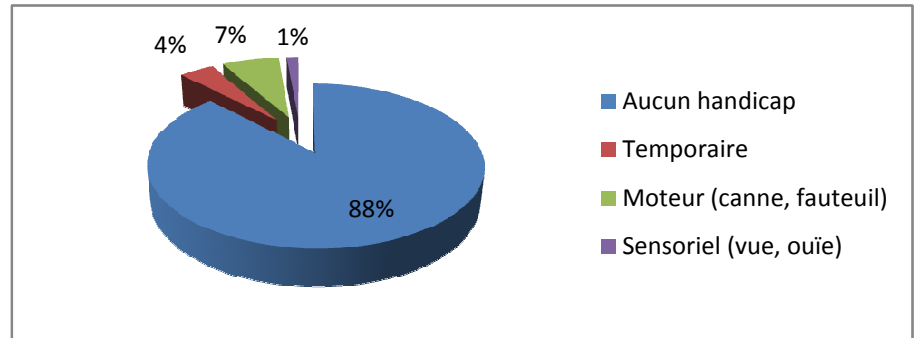

handicap

Aucun handicap	65	87,84
Temporaire	3	4,05
Moteur (canne, fauteuil)	5	6,76
Sensoriel (vue, ouïe)	1	1,35