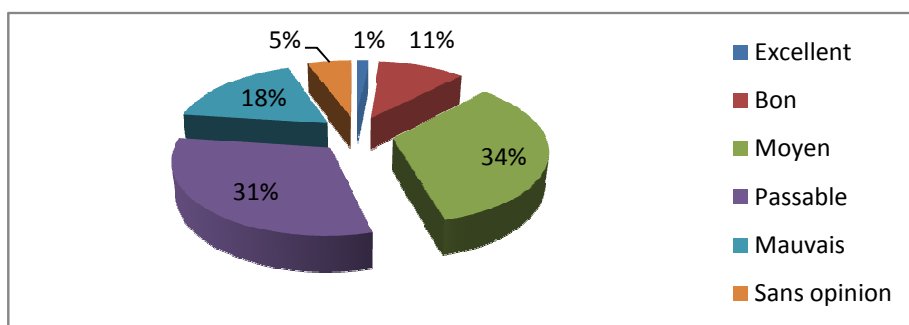

centre bourg (à pied et à vélo)	nombre	%
Excellent	1	1,35
Bon	8	10,81
Moyen	25	33,78
Passable	23	31,08
Mauvais	13	17,57
Sans opinion	4	5,41