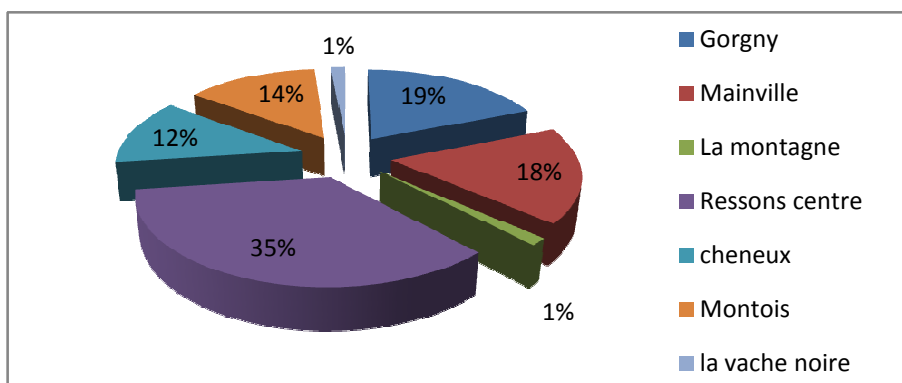

rendu du questionnaire

secteur de résidence	nombre	%
Gorgny	14	19,18
Mainville	13	17,81
La montagne	1	1,37
Ressons centre	26	35,62
cheneux	9	12,33
Montois	10	13,70
la vache noire	1	1,35

Age	nombre	%
Moins de 18 ans	6	8,11
18 et 30 ans	9	12,16
30 et 45 ans	14	18,92
45 et 60 an	22	29,73
Plus de 60 ans	23	31,08